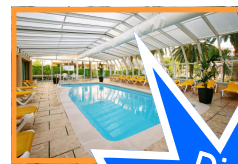

### GUITART CENTRAL PARK RESORT Lloret de Mar

Con más de 20.000 m2 de superficie

- 5 restaurantes y 7 bares con diferentes estilos
- 3 clubs infantiles con animadores capacitados
- Gimnasio, Pista de tenis...
- Wellness & GEM centro de Spa (en el mismo edificio)
- 5 piscinas (1 climatizada)
- Salón de baile Palas Atenea

**Las habitaciones doble económica en Guitart Central Park Resort & Spa de categoría de 3 estrellas** son excelentes para parejas. Disponen de balcón, TV, baño privado, aire acondicionado, suelos de madera, etc.

**Hotel Guitart Rosa \*\*\*** fue construido en 1902 y renovado en el 2000  
El hotel está situado en el centro y está a sólo 250 metros de la playa

**Los apartamentos 2/4 en Guitart Central Park Resort** con 32 m<sup>2</sup> totalmente equipados con 1 dormitorio, cocina, balcón y TV vía satélite